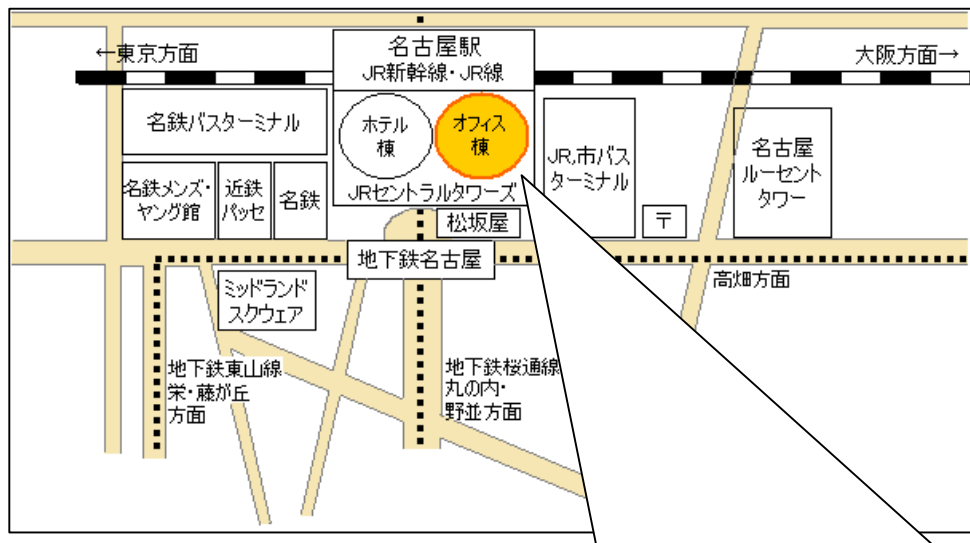

名古屋JRセントラルタワーズ会場のご案内

<最寄駅>

JR 名古屋駅 / 名鉄名古屋駅 / 近鉄名古屋駅 / 名古屋臨海高速鉄道名古屋駅

☆こちらをあわせてご確認ください。(http://education.hitachi-solutions.co.jp/)

株式会社 日立ソリューションズ

教育部

〒450-6021 愛知県名古屋市中村区名駅一丁目1番4号

JRセントラルタワーズビル オフィス棟21階