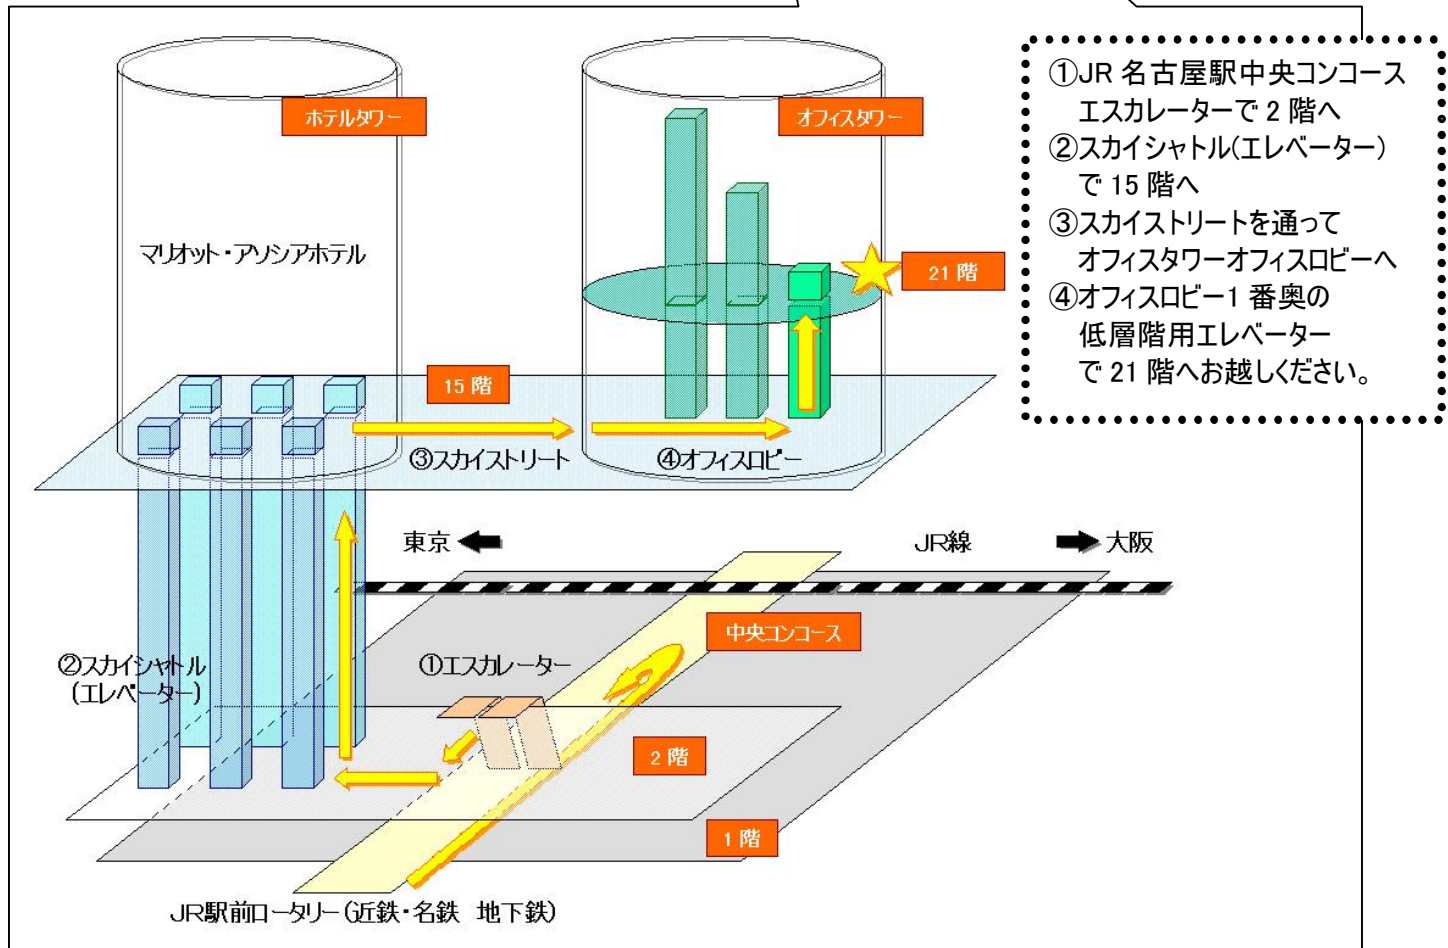

名古屋JRセントラルタワーズ会場のご案内

<最寄駅>

JR 名古屋駅 / 名鉄名古屋駅 / 近鉄名古屋駅 / 名古屋臨海高速鉄道名古屋駅

☆こちらをあわせてご確認ください。(http://education.hitachi-solutions.co.jp/)

株式会社 日立ソリューションズ

教育部

〒450-6021 愛知県名古屋市中村区名駅一丁目1番4号

JRセントラルタワーズビル オフィス棟21階