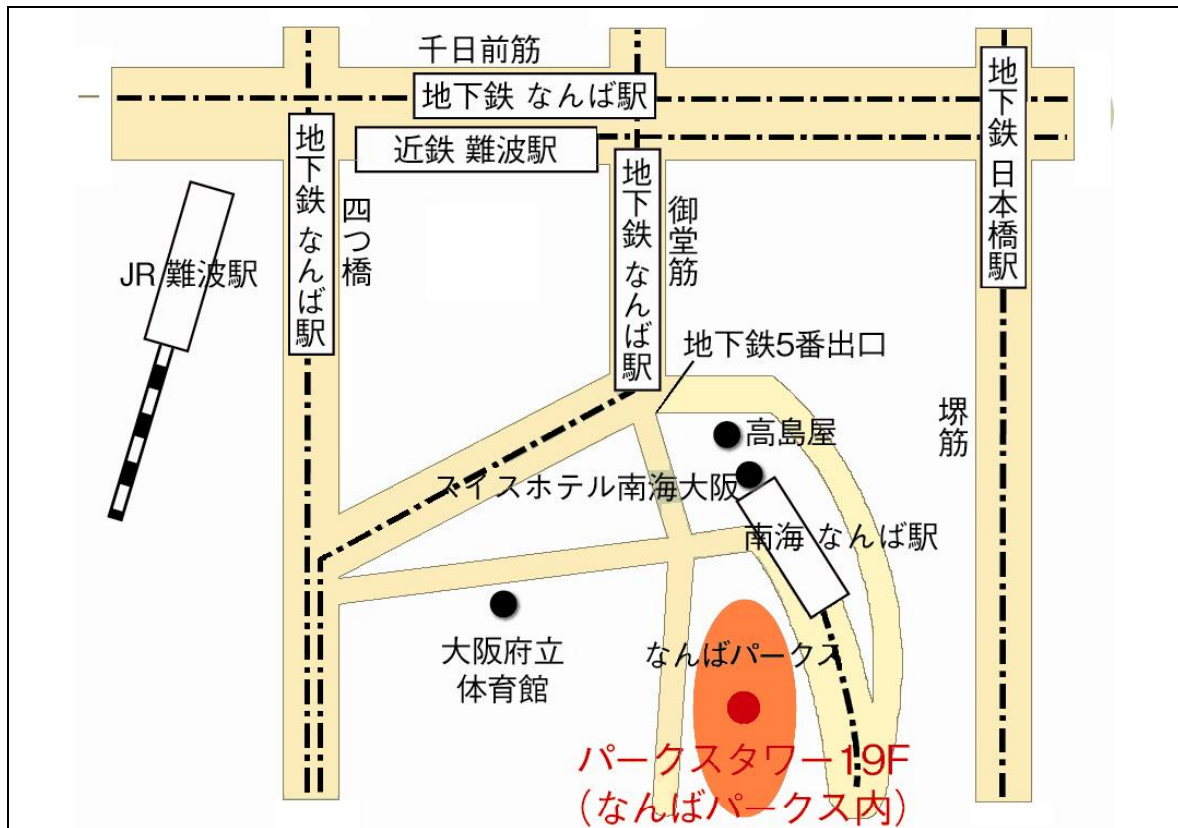

## なんば会場のご案内

※車でのご来場はご遠慮ください。

### <最寄駅>

南海 なんば駅直結 地下鉄 なんば駅 5番出口より 徒歩3分

☆こちらもおわせてご確認ください。(http://education.hitachi-solutions.co.jp/)

株式会社 日立ソリューションズ

教育部

〒556-0011 大阪市浪速区難波中2丁目10-70 パークスタワー19F

TEL: 06-6647-9402